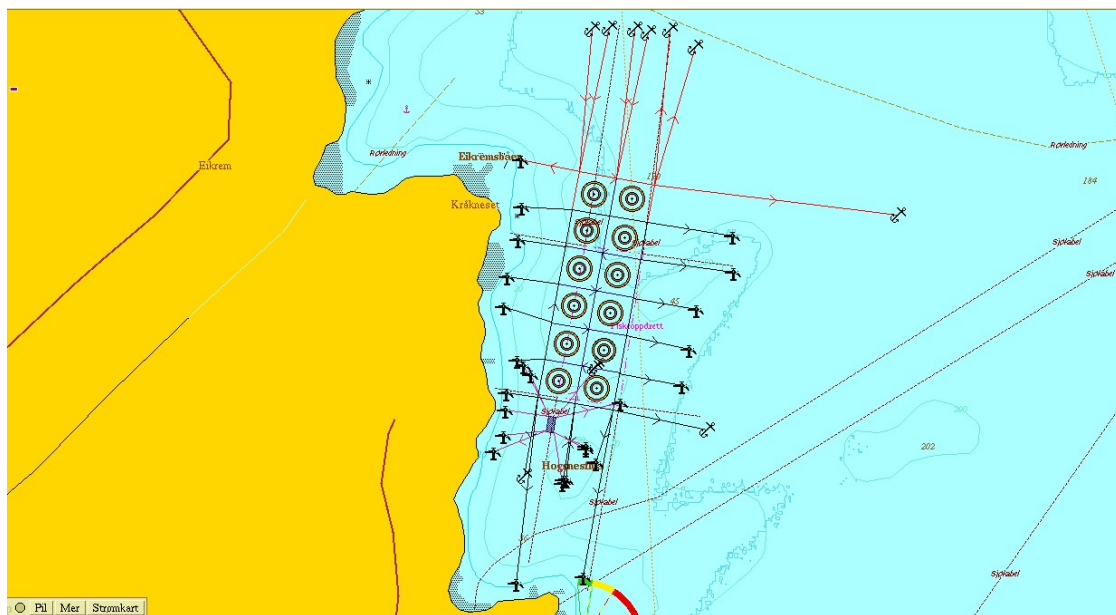

## Lokaliteten 12230 ligger Aukra kommune.

Bilde viser plassering utforming av lokaliteten. De er de to burene mot nord det søkes utvidelse av.

**Plassering av omsøkt lokalitet**

Kartet viser plassering av lokaliteten ved Kråkeneset på Aukra

## Planstatus

Kartet viser kommunal planstatus (NFFFA) der anlegget er lokalisert.

## Utvidelse av eksisterende fillatelse

Kartet viser eksisterende fillatelse (farvet grønt) og omsøkt areal (farvet blå)

### Farleder og lyktesektorer

Kartet viser hovedlei og bileier i område der lokaliteten ligger

Sjøkart 1-40.000 som viser lyktesektorer og sjøkabler i området.