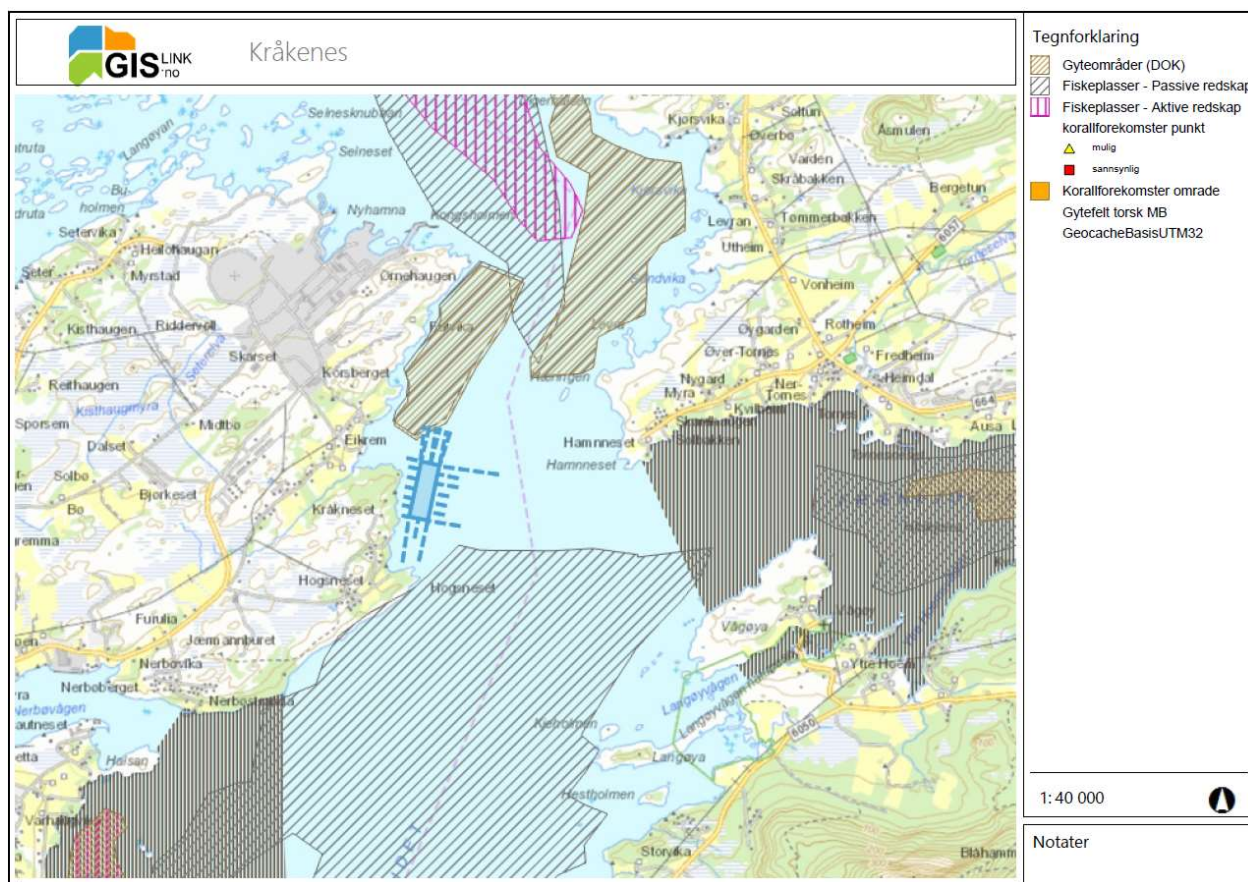

## Lokaliteten 12230 ligger Aukra kommune.

Bilde viser plassering utforming av lokaliteten. De er de to burene mot nord det søkes utvidelse av.

**Plassering av omsøkt lokalitet**

Kartet viser plassering av lokaliteten ved Kråkeneset på Aukra

## Planstatus

Kartet viser kommunal planstatus (NFFFA) der anlegget er lokalisert.

## Utvidelse av eksisterende fillatelse

Kartet viser eksisterende fillatelse (farvet grønt) og omsøkt areal (farvet blå)

## Fiske- og gyteområder

Kartet viser Fiske og gyteområder som er registrert i nærheten av lokaliteten