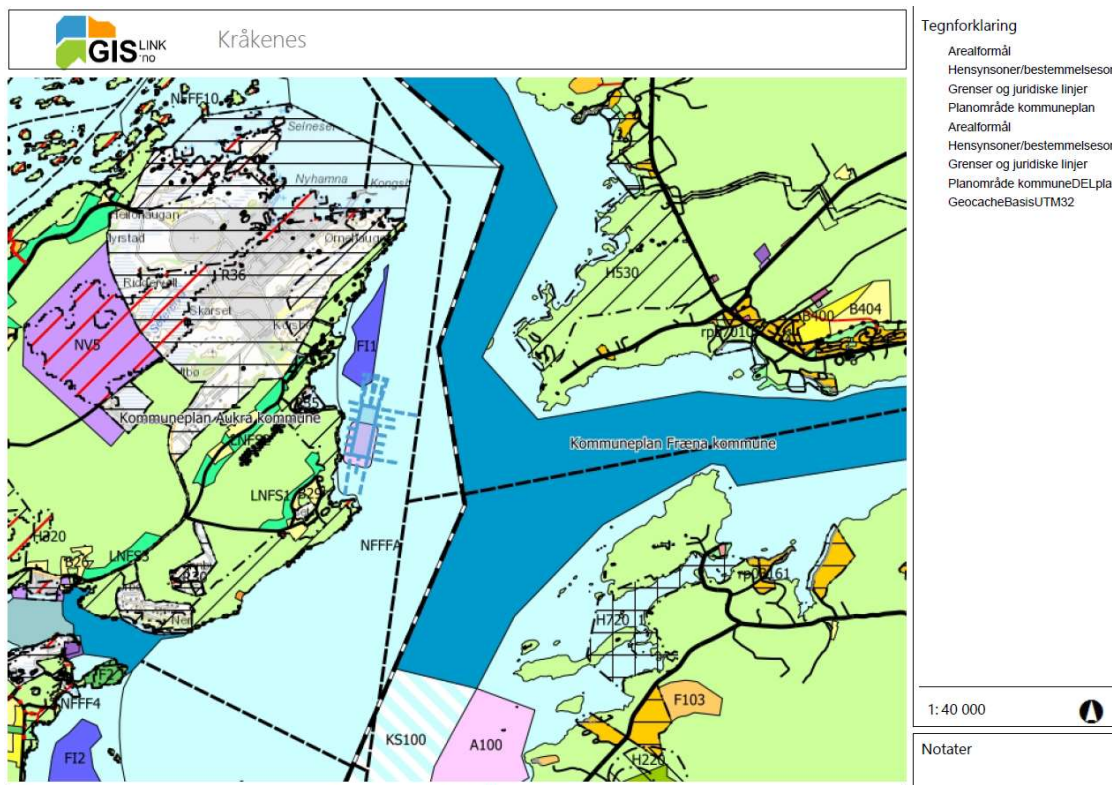

## Lokaliteten 12230 ligger Aukra kommune.

Bilde viser plassering utforming av lokaliteten. De er de to burene mot nord det søkes utvidelse av.

**Plassering av omsøkt lokalitet**

Kartet viser plassering av lokaliteten ved Kråkeneset på Aukra

## Planstatus

Kartet viser kommunal planstatus (NFFFA) der anlegget er lokalisert.

## Utvidelse av eksisterende fillatelse

Kartet viser eksisterende fillatelse (farvet grønt) og omsøkt areal (farvet blå)