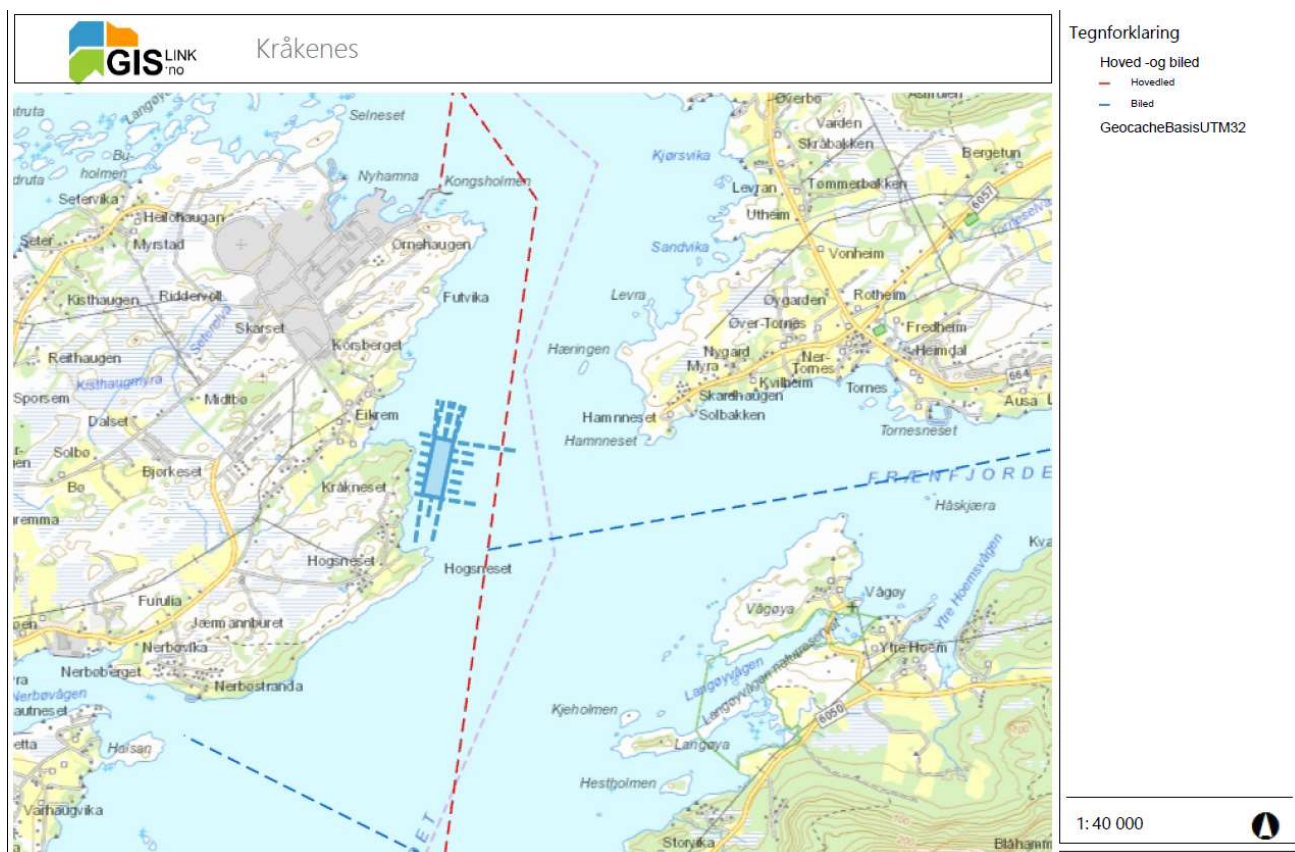

## Lokaliteten 12230 ligger Aukra kommune.

Bilde viser plassering utforming av lokaliteten. De er de to burene mot nord det søkes utvidelse av.

**Plassering av omsøkt lokalitet**

Kartet viser plassering av lokaliteten ved Kråkeneset på Aukra

## Utvidelse av eksisterende fillatelse

Kartet viser eksisterende fillatelse (farvet grønt) og omsøkt areal (farvet blå)

## Fiske- og gyteområder

Kartet viser Fiske og gyteområder som er registrert i nærheten av lokaliteten

### Farleder og lyktesektorer

Kartet viser hovedlei og bileier i område der lokaliteten ligger

Sjøkart 1-40.000 som viser lyktesektorer og sjøkabler i området.