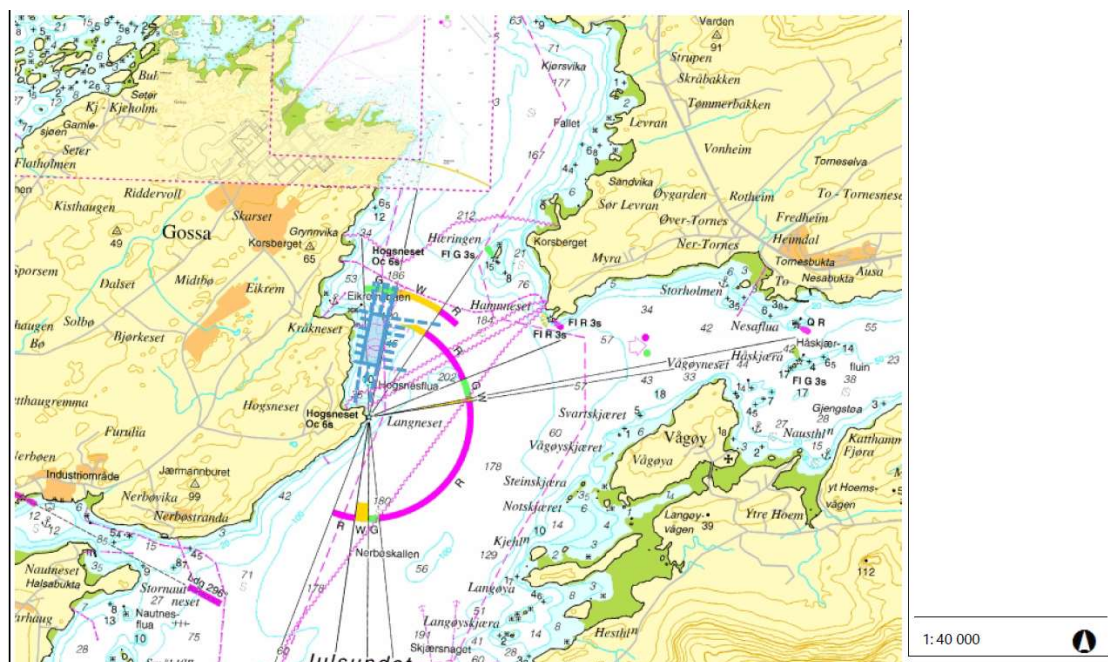

## Lokaliteten 12230 ligger Aukra kommune.

Bilde viser plassering utforming av lokaliteten. De er de to burene mot nord det søkes utvidelse av.

**Plassering av omsøkt lokalitet**

Kartet viser plassering av lokaliteten ved Kråkeneset på Aukra

## Fiske- og gyteområder

Kartet viser Fiske og gyteområder som er registrert i nærheten av lokaliteten

### Farleder og lyktesektorer

Kartet viser hovedlei og bileier i område der lokaliteten ligger

Sjøkart 1-40.000 som viser lyktesektorer og sjøkabler i området.