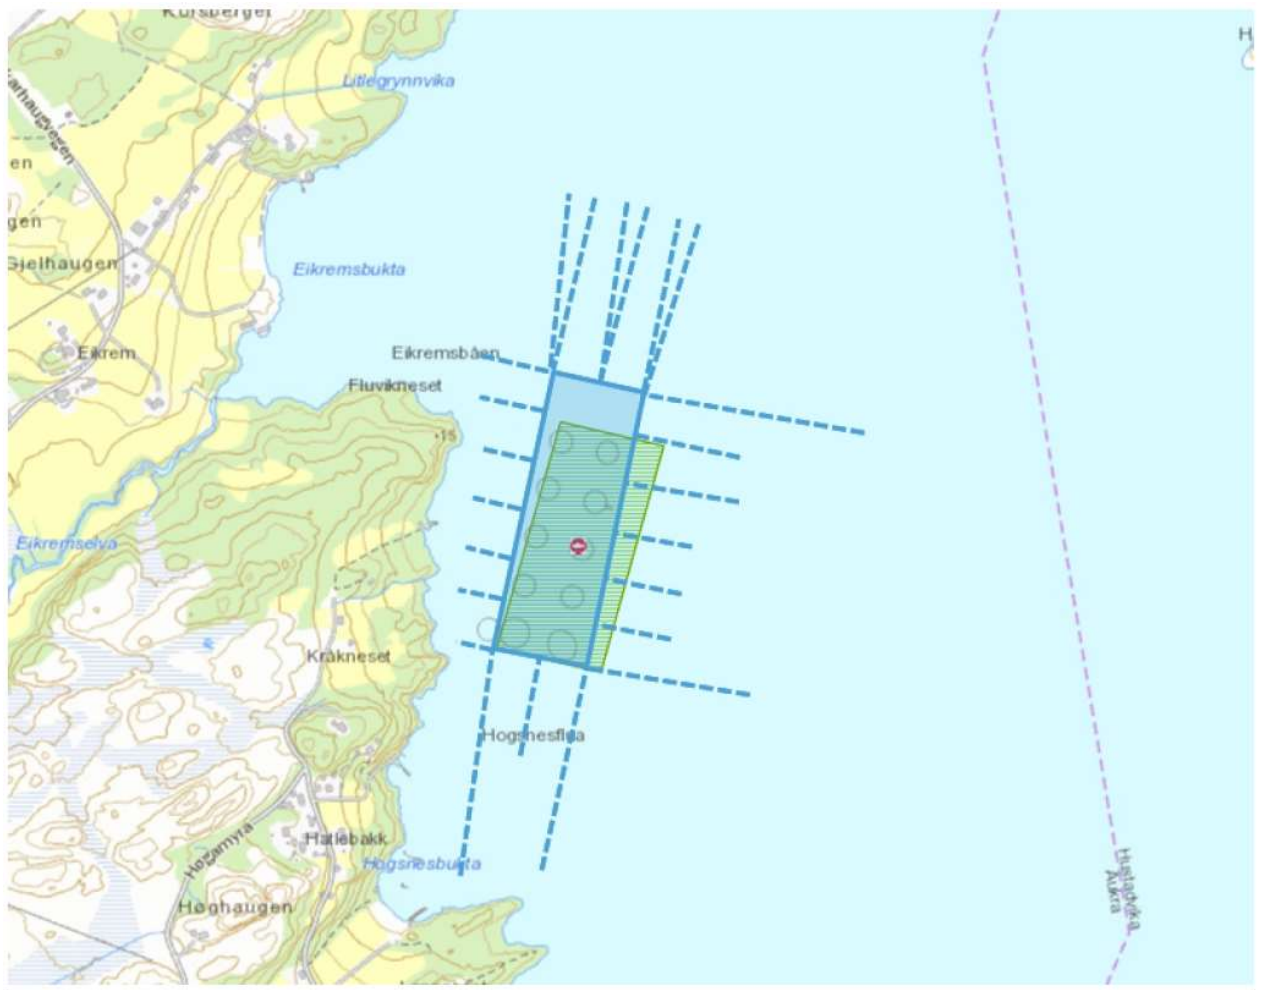

## Lokaliteten 12230 ligger Aukra kommune.

Bilde viser plassering utforming av lokaliteten. De er de to burene mot nord det søkes utvidelse av.

**Plassering av omsøkt lokalitet**

Kartet viser plassering av lokaliteten ved Kråkeneset på Aukra

## Planstatus

Kartet viser kommunal planstatus (NFFFA) der anlegget er lokalisert.

## Utvidelse av eksisterende fillatelse

Kartet viser eksisterende fillatelse (farvet grønt) og omsøkt areal (farvet blå)

### Farleder og lyktesektorer

Kartet viser hovedlei og bileier i område der lokaliteten ligger

Sjøkart 1-40.000 som viser lyktesektorer og sjøkabler i området.