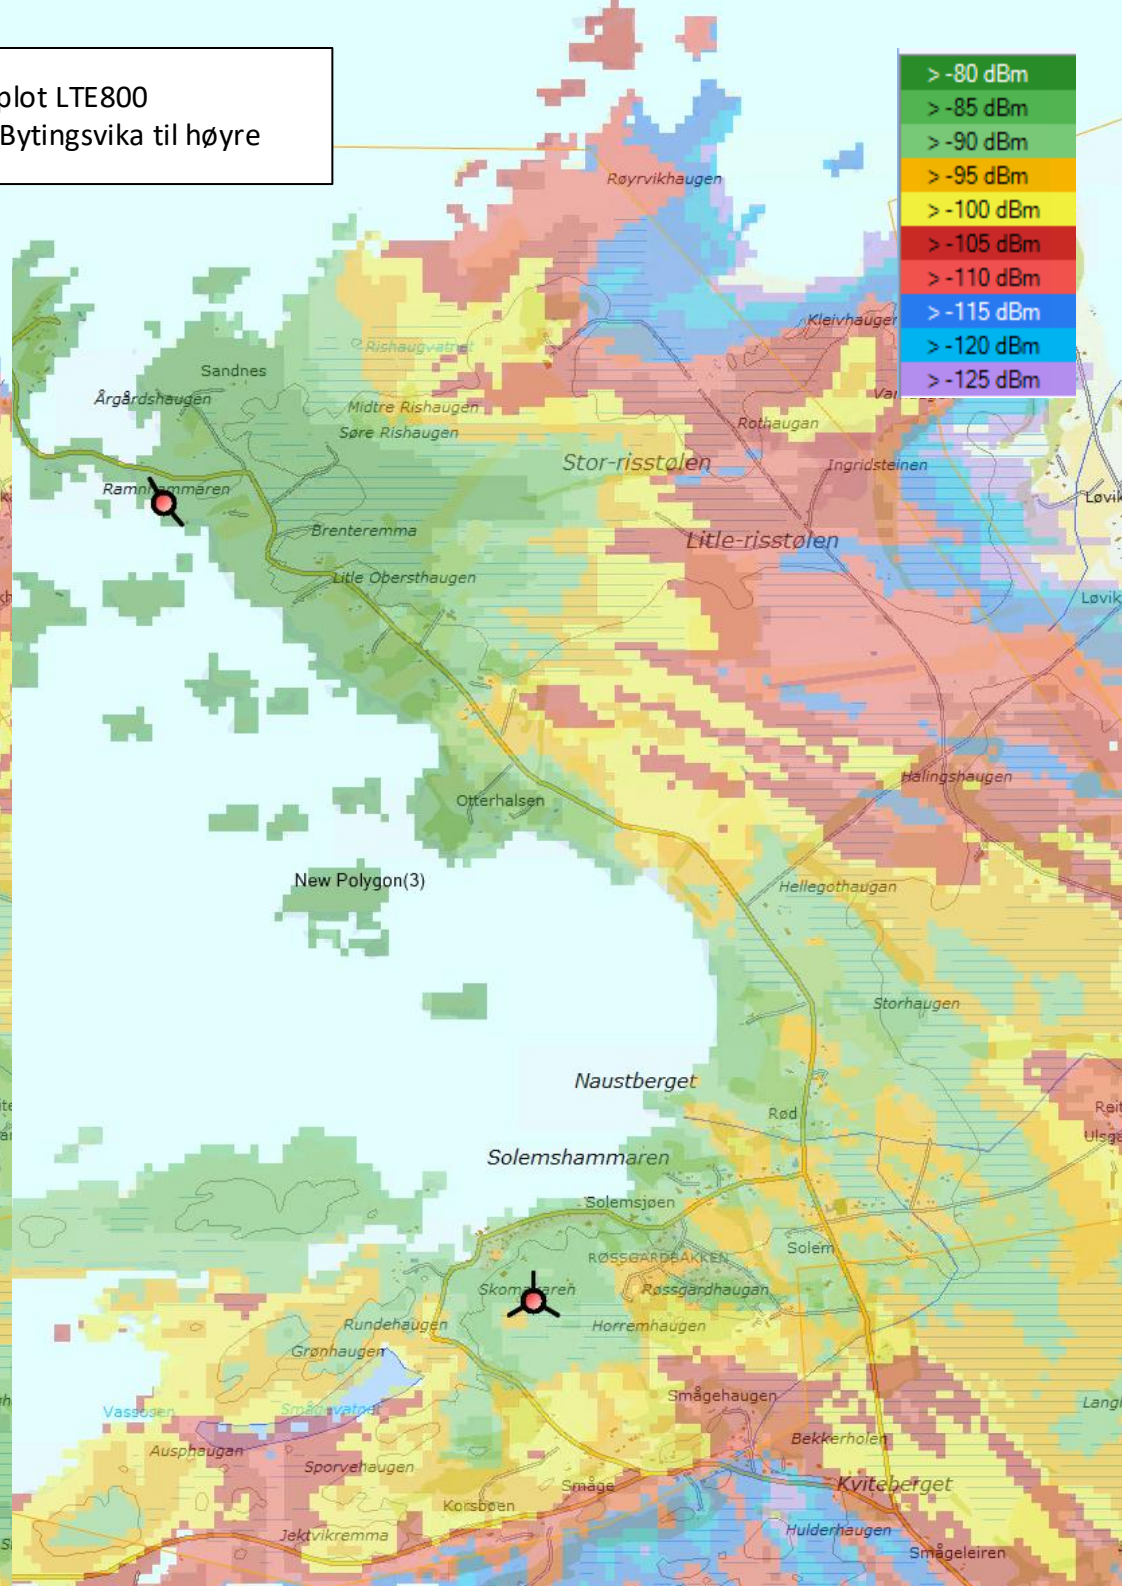

Dekningsplot LTE800  
Solem til venstre, Bytingsvika til høyre

Dekningsplot LTE1800  
Solem til venstre, Bytingsvika til høyre