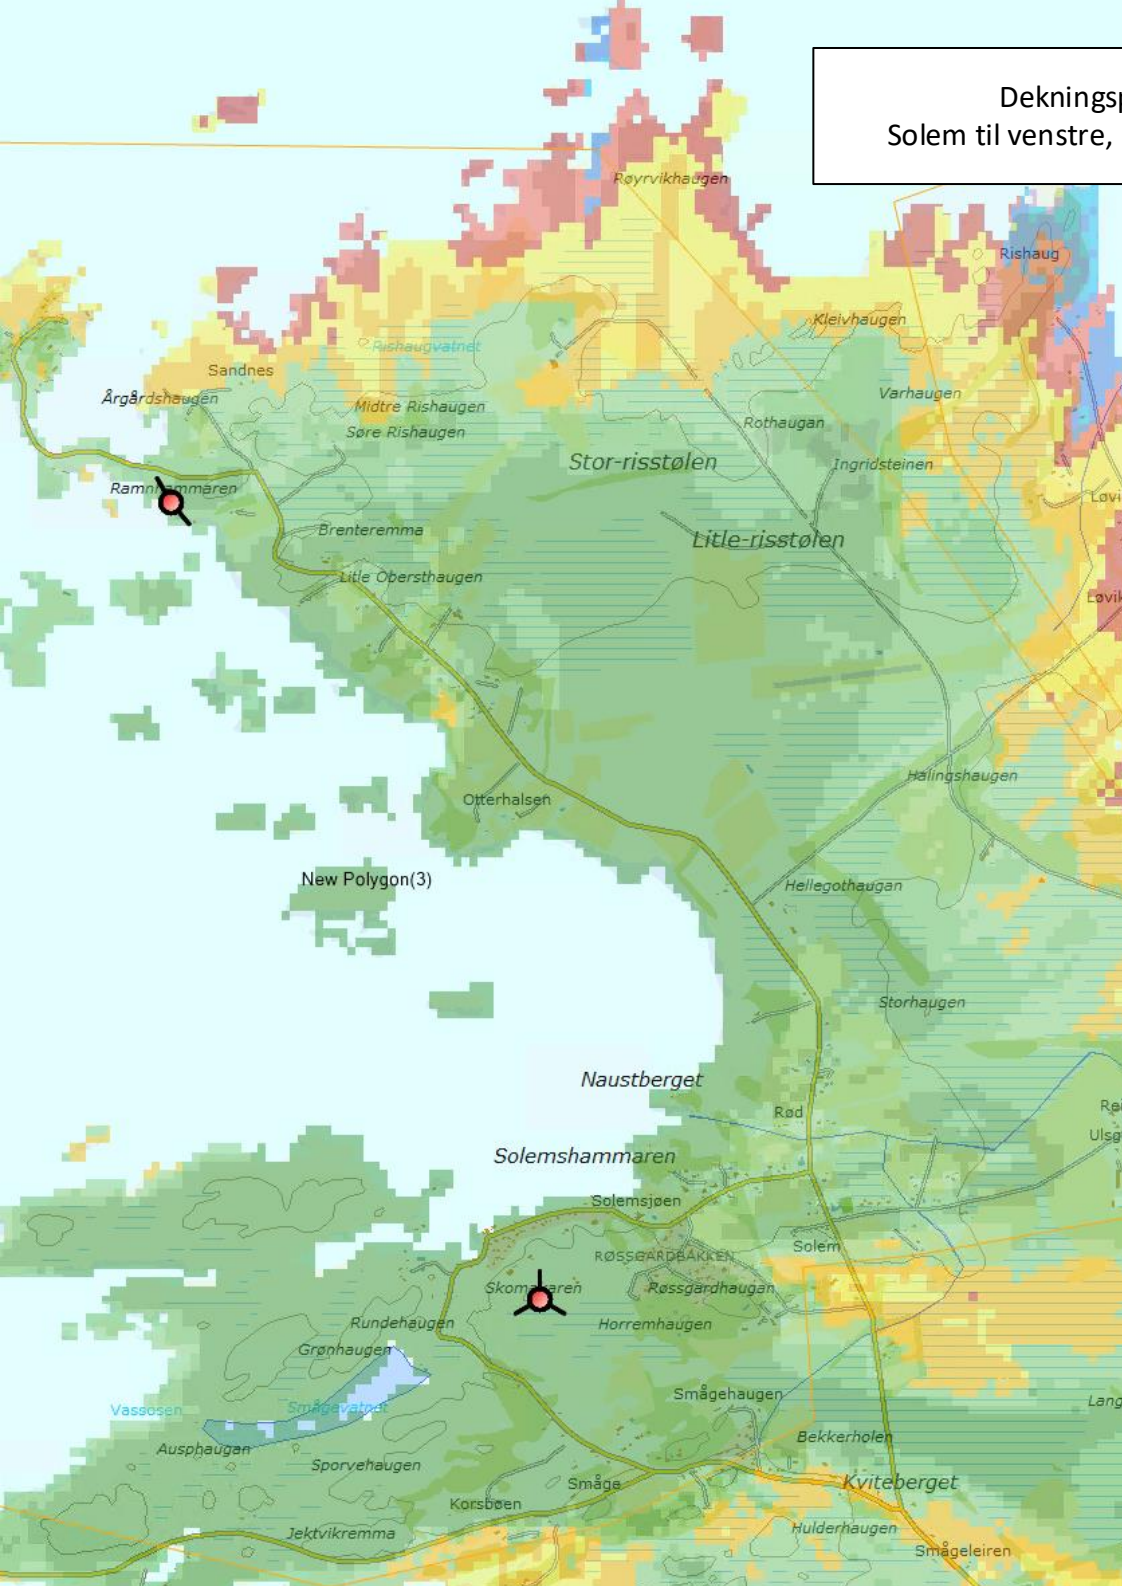

Dekningsplot LTE800  
Solem til venstre, Bytingsvika til høyre

Dekningsplot LTE1800  
Solem til venstre, Bytingsvika til høyre